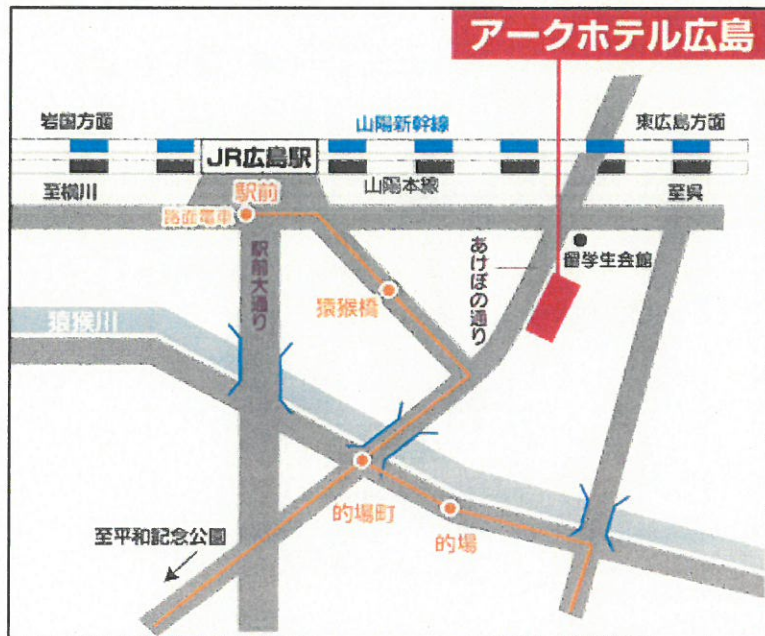

日時 平成26年 10月7日（火） 13:30～16:40

場所 発明会館 ホール
東京都港区虎ノ門2丁目9番14号
TEL:03（3502）5499

アクセス
東京メトロ銀座線  虎ノ門駅3番出口 徒歩5分
東京メトロ日比谷線  神谷町駅4番出口 徒歩6分
東京メトロ千代田線  霞ヶ関駅A13番出口 徒歩13分

平成26年度 鉄道・運輸機構 内航船舶（SES）技術セミナー
福岡会場

日時 平成26年 10月15日（水） 13:30～16:40

場所 ホテルセントラーザ博多 フェスタ
福岡県福岡市博多区博多駅中央街4-23
TEL:092（461）0111

アクセス JR博多駅（筑紫口）より徒歩1分

平成26年度 鉄道・運輸機構 内航船舶（SES）技術セミナー
広 島 会 場

日 時

平成26年 10月22日（水） 13:30～16:40

場 所

アークホテル広島駅南 鶴の間
広島県広島市南区西荒神町1-45
TEL：082-263-6363

アクセス

JR広島駅（南口）より徒歩5分

地図4

平成26年度 鉄道・運輸機構 内航船舶 (SES) 技術セミナー
神戸会場

日時

平成26年 10月23日 (木) 13:30~16:40

場所

生田神社会館 菊の間
神戸市中央区下山手通1-2-1
TEL : 078-391-8765

アクセス

JR三ノ宮駅より徒歩 約5分
JR新神戸駅より車で 約5分