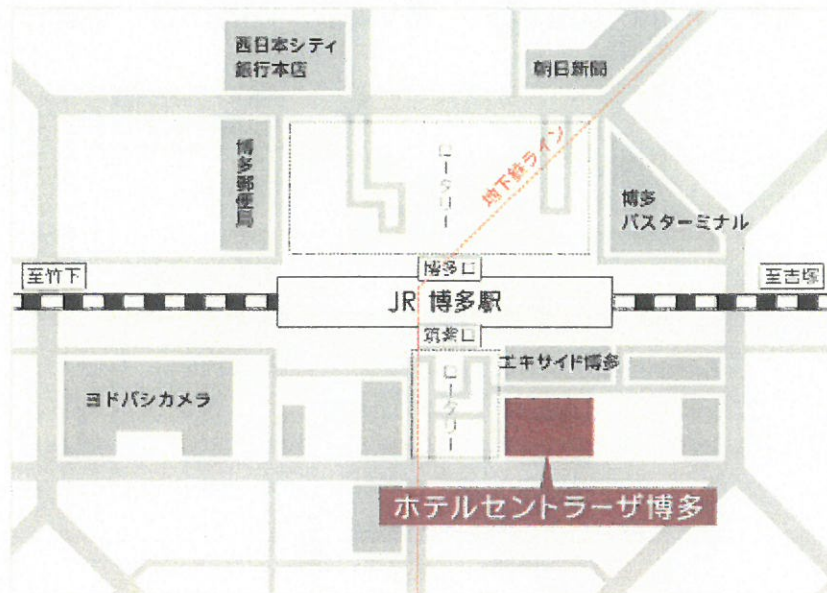

3) 参加申込

1. 参加申込は、別添参加申込書により
東京会場は9月29日(月)、
福岡・広島・神戸会場は10月7日(火)
までに申込み先へメール又はFAXにてお願い致します。
2. 申込み先 九州地区船舶整備共有船主会 へて
E-mail: qkairen@crux.ocn.ne.jp
又は FAX 092-483-6787

4) 各会場の案内図は別添のとおり

(以上)

平成26年度 鉄道・運輸機構 内航船舶（SES）技術セミナー 東京会場

日時 平成26年 10月7日（火） 13:30～16:40

場所 発明会館 ホール
東京都港区虎ノ門2丁目9番14号
TEL:03（3502）5499

アクセス
東京メトロ銀座線  虎ノ門駅3番出口 徒歩5分
東京メトロ日比谷線  神谷町駅4番出口 徒歩6分
東京メトロ千代田線  霞ヶ関駅A13番出口 徒歩13分

平成26年度 鉄道・運輸機構 内航船舶（SES）技術セミナー
福岡会場

日時 平成26年 10月15日（水） 13:30～16:40

場所 ホテルセントラーザ博多 フェスタ
福岡県福岡市博多区博多駅中央街4-23
TEL:092（461）0111

アクセス JR博多駅（筑紫口）より徒歩1分

平成26年度 鉄道・運輸機構 内航船舶（SES）技術セミナー
広 島 会 場

日 時

平成26年 10月22日（水） 13:30～16:40

場 所

アークホテル広島駅南 鶴の間
広島県広島市南区西荒神町1-45
TEL：082-263-6363

アクセス

JR広島駅（南口）より徒歩5分

地図4

平成26年度 鉄道・運輸機構 内航船舶 (SES) 技術セミナー
神戸会場

日時

平成26年 10月23日 (木) 13:30~16:40

場所

生田神社会館 菊の間
神戸市中央区下山手通1-2-1
TEL : 078-391-8765

アクセス